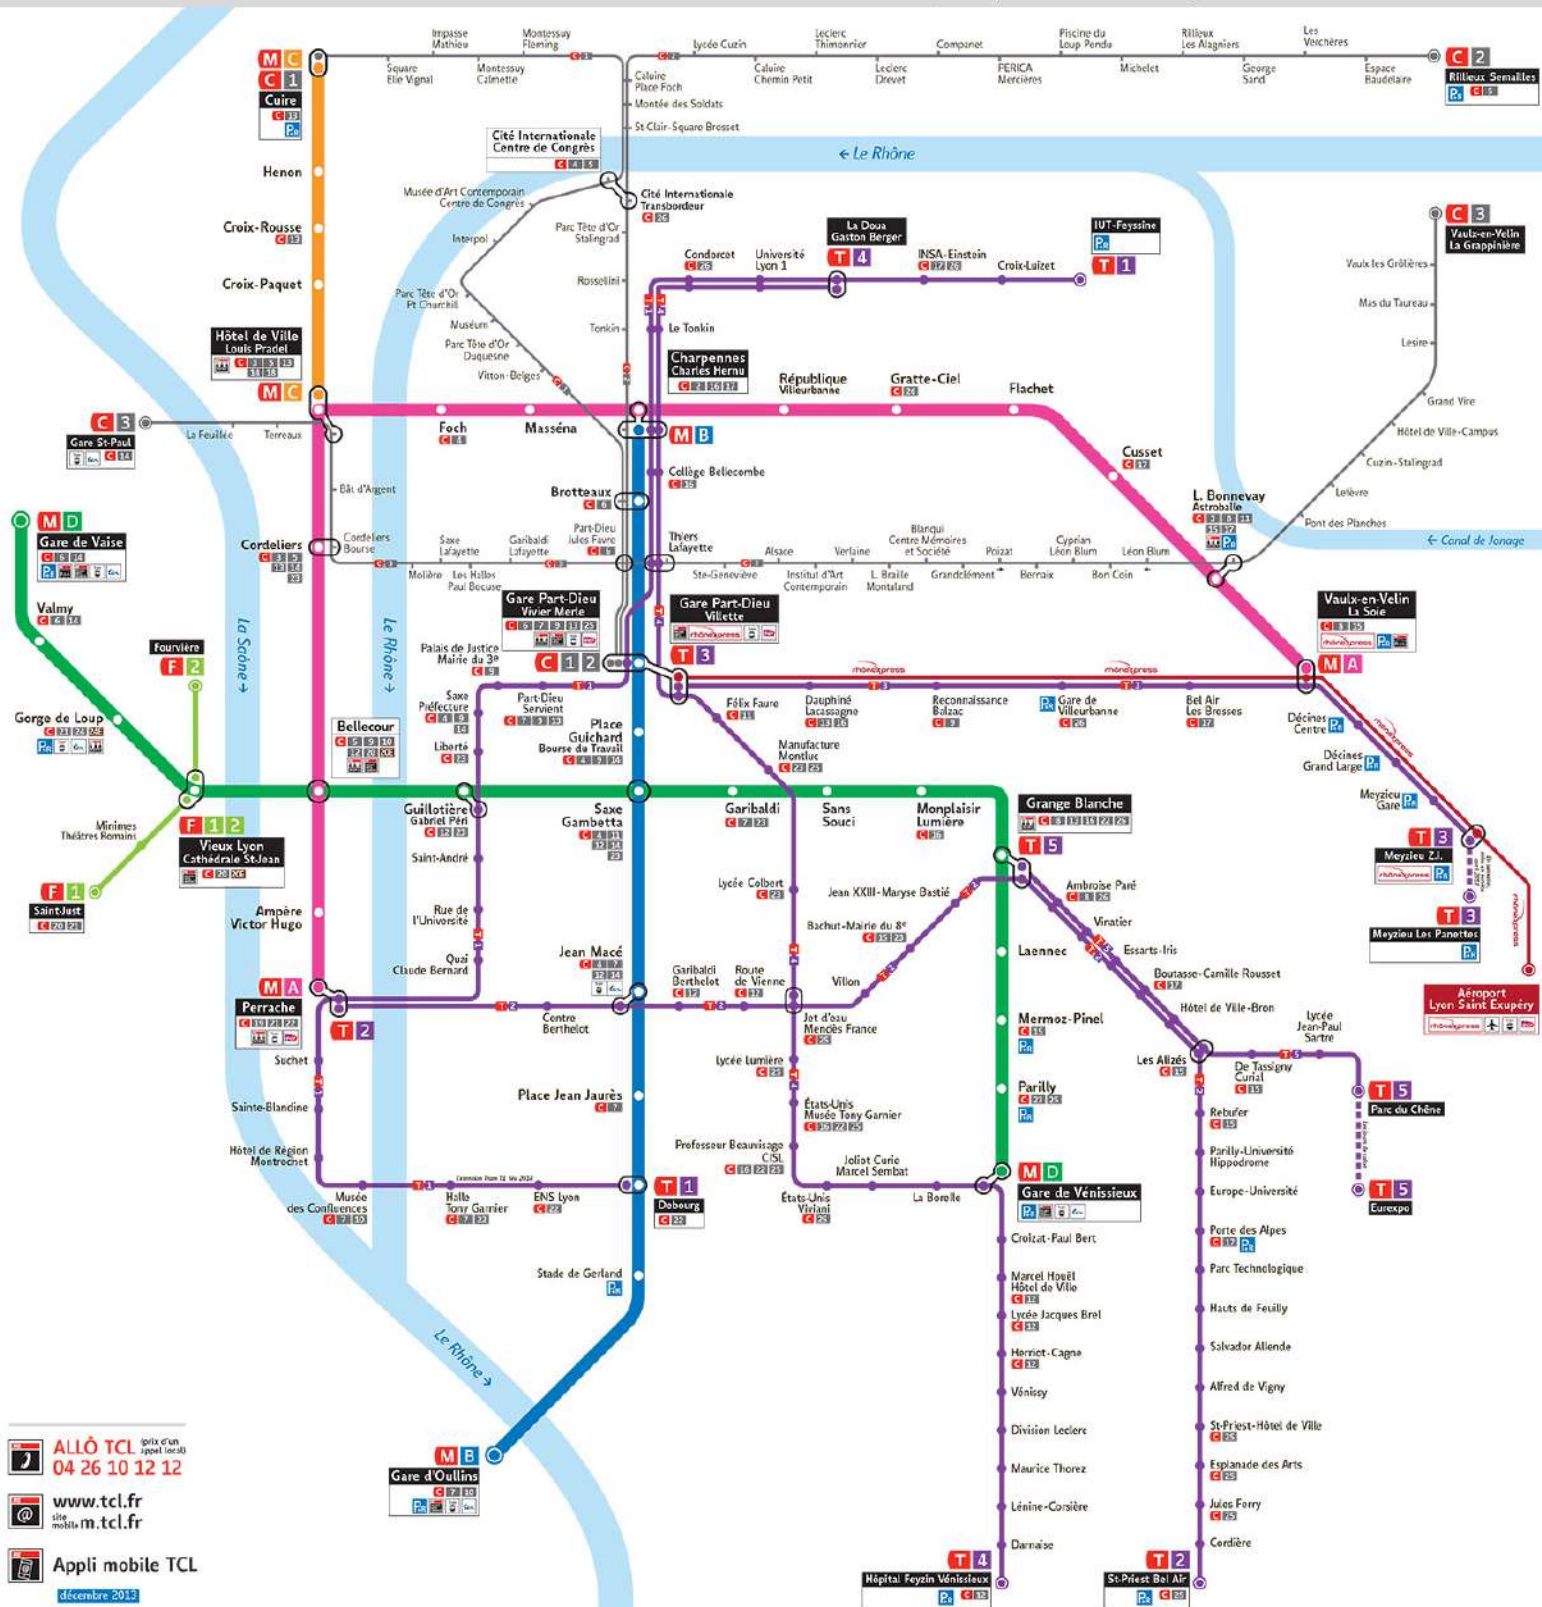

Plan lignes fortes

M Métro

T Tramway

C Ligne majeure de Bus
(en correspondance avec métro / tramway)

7 ALLÔ TCL (gratuit d'un appel local)
04 26 10 12 12

www.tcl.fr
site mobile m.tcl.fr

Appli mobile TCL
décembre 2017

MÉTRO	TRAMWAY	LIGNES MAJEURES BUS	LIGNES MAJEURES BUS	LIGNES MAJEURES BUS	LIGNES MAJEURES BUS	SERVICES
M A Perrache Vaulx-en-Velin La Soie	T 1 Debourg (info en service février 2014) Hôtel de Région - Montrochet IUT-Feysine	C 1 Gare Part-Dieu-Vivier Merie Cité	C 8 Grange Blanche Vaulx-en-Velin Bistacra	C 15 Laurent Bonnevay - Antiochale Bachot-Mairie du 8^e	C 22 Perrache Grange Blanche	P Parc relais TCL
M B Charpenne - Charles Hernu Gare d'Oullins	T 2 Perrache Saint-Priest Bel-Air	C 2 Gare Part-Dieu-Vivier Merie Rillieux Semallières	C 9 Bellecour-Artenin Poncet Hôpitalux Est	C 16 Charpenne - Charles Hernu Savillie Poette de Vienne	C 23 Cordeliers Parilly	P Parc à vélo (Vaulx-en-Velin La Soie mai 2014)
M C Hôtel de Ville-Louis Pradel Cuire	T 3 Gare Part-Dieu-Vivier Merie Meyzieu Z.I. Meyzieu Les Panettes (en semaine, mise en service avril 2014)	C 3 Gare Saint-Paul Vaulx-en-Velin La Grappinière	C 10 Bellecour-Charité Saint-Genis Barrois	C 17 Charpenne - Charles Hernu Laurent Bonnevay Porte des Alpes	C 24 24B Gorge de Loup Grèbles Gymn. E. Catalan / Caponne Val d'Izeron	A Agence commerciale TCL
M D Gare de Vaise Gare de Venissieux	T 4 Hôpital Feyzin Venissieux La Doua - Gaston Berger	C 4 Jean Macé Cité Internationale	C 11 Saxe-Gambetta Laurent Bonnevay - Antiochale	C 18 Hôtel de Ville - Louis Pradel Croix-Rouisse Nord	C 25 Gare Part-Dieu-Vivier Merie Saint-Priest Plaine de Sayrie / Sogaris Promoteurs	R Relais Info Services TCL
F 1 Vieux Lyons-Cathédrale St-Jean Saint-Jast	T 5 Grange Blanche Parc du Chêne Euroexpo (des jours de sélon)	C 5 Bellecour Rillieux Semallières-Vancie Catherine Béaud	C 12 Bellecour-Artenin Poncet Hôpital Feyzin Venissieux	C 19 Perrache Francheville Taffignon	C 26 Grange Blanche Cité Internationale-Transborceur	mn Desserte aéroport Région spéciale
F 2 Vieux Lyons-Cathédrale St-Jean Fournière		C 6 Gare Part-Dieu-Vivier Merie Écally Le Prolérier	C 13 Grange Blanche Monessuy Guterberg	C 20 20E Bellecour Francheville Taffignon / Fort du Bréuilin		A Aéroport
		C 7 Gare Part-Dieu-Vivier Merie Hôpital Lyon Sud	C 14 Jean Macé Les Sources	C 21 Gorge de Losp Perrache		Tr Tramway